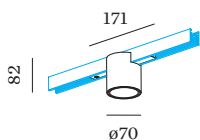

PROGETTO

TIPO

NOTA

QUANTITÀ

DATA

Downlight a binario da 48V in alluminio pressofuso; forma cilindrica; per binari montati a plafone e sospesi; Adattatore in Nero opaco; housing a plafone con tecnologia COB (Chip on Board) per la massima efficienza; non dimmerabile; colore della luce 2700 K; CRI \geq 90; IRC (indice di resa cromatica) \geq 90; 48 V; grado protezione IP20; Classe 3; sorgente luminosa può essere sostituita da Wever & Ducré o da un professionista con autorizzazione esplicita; dispositivo di controllo sostituibile da tecnici specializzati autorizzati;

OTTICO

Standard _____
 angolo del fascio 25° _____

DATI ELETTRICI

non dim _____
 48 V _____
 inserto 7.0 W _____
 Classe 3 _____

DATI FISICI

diametro 70 mm _____
 altezza 82 mm _____
 0.16 kg _____
 Adattatore 171 mm _____
 incl. adattatore per binario _____
 Strex 48 V _____