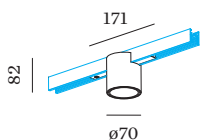

PROGETTO

TIPO

NOTA

QUANTITÀ

DATA

Downlight a binario da 48V in alluminio pressofuso; forma cilindrica; per binari montati a plafone e sospesi; Adattatore in Nero opaco; housing a plafone con tecnologia COB (Chip on Board) per la massima efficienza; non dimmerabile; colore della luce 3000 K; CRI \geq 90; IRC (indice di resa cromatica) \geq 90; 48 V; grado protezione IP20; Classe 3; sorgente luminosa può essere sostituita da Wever & Ducré o da un professionista con autorizzazione esplicita; dispositivo di controllo sostituibile da tecnici specializzati autorizzati;

OTTICO

Standard _____
 angolo del fascio 25° _____

DATI ELETTRICI

non dim _____
 48 V _____
 inserto 7.0 W _____
 Classe 3 _____

DATI FISICI

diametro 70 mm _____
 altezza 82 mm _____
 0.16 kg _____
 Adattatore 171 mm _____
 incl. adattatore per binario _____
 Strex 48 V _____