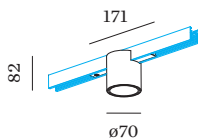

DATA

---

Downlight a binario da 48V in alluminio pressofuso; forma cilindrica; per binari montati a plafone e sospesi; Adattatore in Nero opaco; housing a plafone con tecnologia COB (Chip on Board) per la massima efficienza; non dimmerabile; colore della luce 2700 K; CRI  $\geq$  90; IRC (indice di resa cromatica)  $\geq$  90; 48 V; grado protezione IP20; Classe 3; sorgente luminosa può essere sostituita da Wever & Ducré o da un professionista con autorizzazione esplicita; dispositivo di controllo sostituibile da tecnici specializzati autorizzati;

**DATI FISICI**

diametro 70 mm \_\_\_\_\_  
 altezza 82 mm \_\_\_\_\_  
 0.16 kg \_\_\_\_\_  
 Adattatore 171 mm \_\_\_\_\_  
 incl. adattatore per binario \_\_\_\_\_  
 Strex 48 V \_\_\_\_\_

<sup>a</sup> I colori potrebbero variare leggermente a causa di condizioni di produzione.