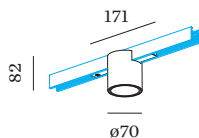

OTTICO

Standard _____
 angolo del fascio 25° _____

DATI ELETTRICI

non dim _____
 48 V _____
 inserto 7.0 W _____
 Classe 3 _____

DATI FISICI

diametro 70 mm _____
 altezza 82 mm _____
 0.16 kg _____
 Adattatore 171 mm _____
 incl. adattatore per binario _____
 Strex 48 V _____

ACCESSORI PER BINARI
Copertura cieca 2m

Tipo	Colore	L-L-A (MM)	Numero di articolo
STREX system	Nero	2000-18-3	911002B0
STREX system	Bianco	2000-18-3	911002W0

Connettore

Tipo	Colore	L-A (MM)	Numero di articolo
STREX system	Bianco	105-18	90014196
STREX system	Nero	105-18	90014197