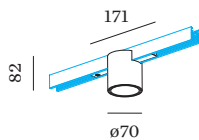

OTTICO

Standard _____
 angolo del fascio 25° _____

DATI ELETTRICI

non dim _____
 48 V _____
 inserto 7.0 W _____
 Classe 3 _____

DATI FISICI

diametro 70 mm _____
 altezza 82 mm _____
 0.16 kg _____
 Adattatore 171 mm _____
 incl. adattatore per binario _____
 Strex 48 V _____

ACCESSORI PER BINARI
Copertura cieca 2m

Tipo	Colore	L-L-A (MM)	Numero di articolo
STREX system	Nero	2000-18-3	911002B0
STREX system	Bianco	2000-18-3	911002W0

Connettore

Tipo	Colore	L-A (MM)	Numero di articolo
STREX system	Bianco	105-18	90014196
STREX system	Nero	105-18	90014197