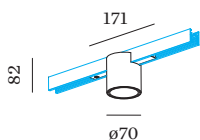

DATI ELETTRICI

non dim
 48 V
 inserto 7.0 W
 Classe 3

DATI FISICI

diametro 70 mm
 altezza 82 mm
 0.16 kg
 Adattatore 171 mm
 incl. adattatore per binario
 Strex 48 V

ACCESSORI PER BINARI
Copertura cieca 2m