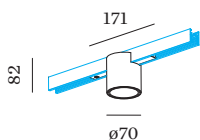

**OTTICO**

Standard  
 angolo del fascio 25°

**DATI ELETTRICI**

non dim  
 48 V  
 inserto 7.0 W  
 Classe 3

**DATI FISICI**

diametro 70 mm  
 altezza 82 mm  
 0.16 kg  
 Adattatore 171 mm  
 incl. adattatore per binario  
 Strex 48 V

**ACCESSORI PER BINARI**
**Copertura cieca 2m**

Tipo	Colore	L-L-A (MM)	Numero di articolo
STREX system	Nero	2000-18-3	911002B0
STREX system	Bianco	2000-18-3	911002W0

**Connettore**

Tipo	Colore	L-A (MM)	Numero di articolo
STREX system	Bianco	105-18	90014196
STREX system	Nero	105-18	90014197