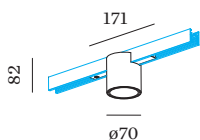

OTTICO

Standard _____
 angolo del fascio 25° _____

DATI ELETTRICI

non dim _____
 48 V _____
 inserto 7.0 W _____
 Classe 3 _____

DATI FISICI

diametro 70 mm _____
 altezza 82 mm _____
 0.16 kg _____
 Adattatore 171 mm _____
 incl. adattatore per binario _____
 Strex 48 V _____

ACCESSORI PER BINARI
Copertura cieca 2m

Tipo	Colore	L-L-A (MM)	Numero di articolo
STREX system	Nero	2000-18-3	911002B0
STREX system	Bianco	2000-18-3	911002W0

Connettore

Tipo	Colore	L-A (MM)	Numero di articolo
STREX system	Bianco	105-18	90014196
STREX system	Nero	105-18	90014197