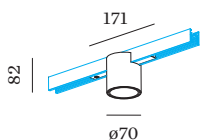

**DATA**

---

Downlight a binario da 48V in alluminio pressofuso; forma cilindrica; per binari montati a plafone e sospesi; Adattatore in Nero opaco; housing a plafone con tecnologia COB (Chip on Board) per la massima efficienza; colore della luce 2700 K; CRI  $\geq 90$ ; IRC (indice di resa cromatica)  $\geq 90$ ; 48 V; grado protezione IP20; Classe 3; sorgente luminosa può essere sostituita da Wever & Ducré o da un professionista con autorizzazione esplicita; dispositivo di controllo sostituibile da tecnici specializzati autorizzati;

**DATI FISICI**

diametro 70 mm \_\_\_\_\_  
 altezza 82 mm \_\_\_\_\_  
 0.16 kg \_\_\_\_\_  
 Adattatore 171 mm \_\_\_\_\_  
 incl. adattatore per binario \_\_\_\_\_  
 Strex 48 V \_\_\_\_\_

<sup>a</sup> I colori potrebbero variare leggermente a causa di condizioni di produzione.