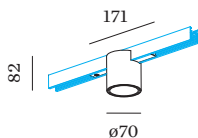

PROGETTO

TIPO

NOTA

QUANTITÀ

DATA

Downlight a binario da 48V in alluminio pressofuso; forma cilindrica; per binari montati a plafone e sospesi; Adattatore in Nero opaco; housing a plafone con tecnologia COB (Chip on Board) per la massima efficienza; colore della luce 3000 K; CRI  $\geq$  90; IRC (indice di resa cromatica)  $\geq$  90; 48 V; grado protezione IP20; Classe 3; sorgente luminosa può essere sostituita da Wever & Ducré o da un professionista con autorizzazione esplicita; dispositivo di controllo sostituibile da tecnici specializzati autorizzati;

**DATI FISICI**

diametro 70 mm \_\_\_\_\_  
 altezza 82 mm \_\_\_\_\_  
 0.16 kg \_\_\_\_\_  
 Adattatore 171 mm \_\_\_\_\_  
 incl. adattatore per binario \_\_\_\_\_  
 Strex 48 V \_\_\_\_\_

<sup>a</sup> I colori potrebbero variare leggermente a causa di condizioni di produzione.