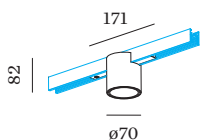

PROGETTO

TIPO

NOTA

QUANTITÀ

DATA

Downlight a binario da 48V in alluminio pressofuso; forma cilindrica; per binari montati a plafone e sospesi; Adattatore in Nero opaco; housing a plafone con tecnologia COB (Chip on Board) per la massima efficienza; colore della luce 2700 K; CRI \geq 90; IRC (indice di resa cromatica) \geq 90; 48 V; grado protezione IP20; Classe 3; sorgente luminosa può essere sostituita da Wever & Ducré o da un professionista con autorizzazione esplicita; dispositivo di controllo sostituibile da tecnici specializzati autorizzati;

diametro 70 mm _____
 altezza 82 mm _____
 0.16 kg _____
 Adattatore 171 mm _____
 incl. adattatore per binario _____
 Strex 48 V _____

^a I colori potrebbero variare leggermente a causa di condizioni di produzione.