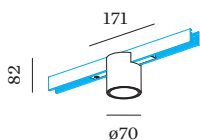

PROGETTO

TIPO

NOTA

QUANTITÀ

DATA

Downlight a binario da 48V in alluminio pressofuso; forma cilindrica; per binari montati a plafone e sospesi; Adattatore in Nero opaco; housing a plafone con tecnologia COB (Chip on Board) per la massima efficienza; colore della luce 3000 K; CRI \geq 90; IRC (indice di resa cromatica) \geq 90; 48 V; grado protezione IP20; Classe 3; sorgente luminosa può essere sostituita da Wever & Ducré o da un professionista con autorizzazione esplicita; dispositivo di controllo sostituibile da tecnici specializzati autorizzati;

diametro 70 mm _____
 altezza 82 mm _____
 0.16 kg _____
 Adattatore 171 mm _____
 incl. adattatore per binario _____
 Strex 48 V _____

^a I colori potrebbero variare leggermente a causa di condizioni di produzione.