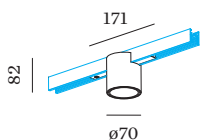

PROGETTO

TIPO

NOTA

QUANTITÀ

DATA

Downlight a binario da 48V in alluminio pressofuso; forma cilindrica; per binari montati a plafone e sospesi; Adattatore in Nero opaco; housing a plafone con tecnologia COB (Chip on Board) per la massima efficienza; colore della luce 2700 K; CRI  $\geq 90$ ; IRC (indice di resa cromatica)  $\geq 90$ ; 48 V; grado protezione IP20; Classe 3; sorgente luminosa può essere sostituita da Wever & Ducré o da un professionista con autorizzazione esplicita; dispositivo di controllo sostituibile da tecnici specializzati autorizzati;

**DATI FISICI**

diametro 70 mm \_\_\_\_\_  
 altezza 82 mm \_\_\_\_\_  
 0.16 kg \_\_\_\_\_  
 Adattatore 171 mm \_\_\_\_\_  
 incl. adattatore per binario \_\_\_\_\_  
 Strex 48 V \_\_\_\_\_

<sup>a</sup> I colori potrebbero variare leggermente a causa di condizioni di produzione.