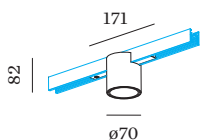

PROGETTO

TIPO

NOTA

QUANTITÀ

DATA

Downlight a binario da 48V in alluminio pressofuso; forma cilindrica; per binari montati a plafone e sospesi; Adattatore in Nero opaco; housing a plafone con tecnologia COB (Chip on Board) per la massima efficienza; colore della luce 3000 K; CRI \geq 90; IRC (indice di resa cromatica) \geq 90; 48 V; grado protezione IP20; Classe 3; sorgente luminosa può essere sostituita da Wever & Ducré o da un professionista con autorizzazione esplicita; dispositivo di controllo sostituibile da tecnici specializzati autorizzati;

OTTICO

Standard _____
 angolo del fascio 25° _____

DATI ELETTRICI

DALI-2 _____
 48 V _____
 inserto 7.0 W _____
 Classe 3 _____

DATI FISICI

diametro 70 mm _____
 altezza 82 mm _____
 0.16 kg _____
 Adattatore 171 mm _____
 incl. adattatore per binario _____
 Strex 48 V _____