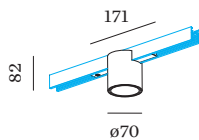

PROGETTO

TIPO

NOTA

QUANTITÀ

DATA

Downlight a binario da 48V in alluminio pressofuso; forma cilindrica; per binari montati a plafone e sospesi; Adattatore in Nero opaco; housing a plafone con tecnologia COB (Chip on Board) per la massima efficienza; colore della luce 2700 K; CRI ≥ 90 ; IRC (indice di resa cromatica) ≥ 90 ; 48 V; grado protezione IP20; Classe 3; sorgente luminosa può essere sostituita da Wever & Ducré o da un professionista con autorizzazione esplicita; dispositivo di controllo sostituibile da tecnici specializzati autorizzati;

LED

2700 K _____
 CRI ≥ 90 _____
 MacAdam iniziale ≤ 2 SDCM _____

OTTICO

Standard _____
 angolo del fascio 25° _____

DATI ELETTRICI

DALI-2 _____
 48 V _____
 inserto 7.0 W _____
 Classe 3 _____

DATI FISICI

diametro 70 mm _____
 altezza 82 mm _____
 0.16 kg _____
 Adattatore 171 mm _____
 incl. adattatore per binario _____
 Strex 48 V _____