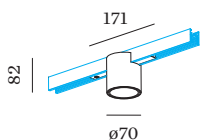

PROGETTO

TIPO

NOTA

QUANTITÀ

DATA

Downlight a binario da 48V in alluminio pressofuso; forma cilindrica; per binari montati a plafone e sospesi; Adattatore in Nero opaco; housing a plafone con tecnologia COB (Chip on Board) per la massima efficienza; colore della luce 3000 K; CRI  $\geq$  90; IRC (indice di resa cromatica)  $\geq$  90; 48 V; grado protezione IP20; Classe 3; sorgente luminosa può essere sostituita da Wever & Ducré o da un professionista con autorizzazione esplicita; dispositivo di controllo sostituibile da tecnici specializzati autorizzati;

**DATI FISICI**

diametro 70 mm \_\_\_\_\_  
 altezza 82 mm \_\_\_\_\_  
 0.16 kg \_\_\_\_\_  
 Adattatore 171 mm \_\_\_\_\_  
 incl. adattatore per binario \_\_\_\_\_  
 Strex 48 V \_\_\_\_\_

<sup>a</sup> I colori potrebbero variare leggermente a causa di condizioni di produzione.