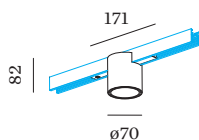

OTTICO

Standard _____
 angolo del fascio 25° _____

DATI ELETTRICI

DALI-2 _____
 48 V _____
 inserto 7.0 W _____
 Classe 3 _____

DATI FISICI

diametro 70 mm _____
 altezza 82 mm _____
 0.16 kg _____
 Adattatore 171 mm _____
 incl. adattatore per binario _____
 Strex 48 V _____

ACCESSORI PER BINARI
Copertura cieca 2m

Tipo	Colore	L-L-A (MM)	Numero di articolo
STREX system	Nero	2000-18-3	911002B0
STREX system	Bianco	2000-18-3	911002W0

Connettore

Tipo	Colore	L-A (MM)	Numero di articolo
STREX system	Bianco	105-18	90014196
STREX system	Nero	105-18	90014197