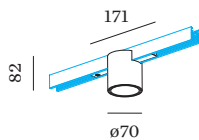

OTTICO

Standard _____
 angolo del fascio 25° _____

DATI ELETTRICI

DALI-2 _____
 48 V _____
 inserto 7.0 W _____
 Classe 3 _____

DATI FISICI

diametro 70 mm _____
 altezza 82 mm _____
 0.16 kg _____
 Adattatore 171 mm _____
 incl. adattatore per binario _____
 Strex 48 V _____

ACCESSORI PER BINARI
Copertura cieca 2m

Tipo	Colore	L-L-A (MM)	Numero di articolo
STREX system	Nero	2000-18-3	911002B0
STREX system	Bianco	2000-18-3	911002W0

Connettore

Tipo	Colore	L-A (MM)	Numero di articolo
STREX system	Bianco	105-18	90014196
STREX system	Nero	105-18	90014197