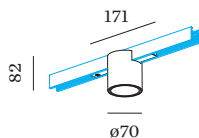

**DATI FISICI**

diametro 70 mm \_\_\_\_\_  
 altezza 82 mm \_\_\_\_\_  
 0.16 kg \_\_\_\_\_  
 Adattatore 171 mm \_\_\_\_\_  
 incl. adattatore per binario \_\_\_\_\_  
 Strex 48 V \_\_\_\_\_

**ACCESSORI PER BINARI**
**Copertura cieca 2m**