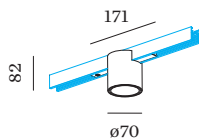

**DATI FISICI**

diametro 70 mm \_\_\_\_\_  
 altezza 82 mm \_\_\_\_\_  
 0.16 kg \_\_\_\_\_  
 Adattatore 171 mm \_\_\_\_\_  
 incl. adattatore per binario \_\_\_\_\_  
 Strex 48 V \_\_\_\_\_

**ACCESSORI PER BINARI**
**Copertura cieca 2m**