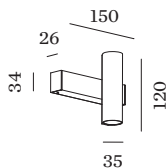

## DATI FISICI

Diameter 35 mm

Height 120 mm

0.28 kg

Apparecchio da parete a plafone in alluminio pressofuso; superficie in Bronzo; verniciata a umido, opaca liscia; emissione di luce verso l'alto e il basso; con tecnologia COB (Chip on Board) per la massima efficienza; taglio di fase dim; colore della luce 2700 K; binning iniziale MacAdam  $\leq 2$  SDCM; CRI  $\geq 90$ ; angolo di emissione di 31°; grado protezione IP20; Classe 1; driver incluso; griglia a nido d'ape opzionale disponibile per ridurre l'abbagliamento; sorgente luminosa può essere sostituita da Wever Ducré o da un professionista con autorizzazione esplicita; dispositivo di controllo sostituibile dall'utente finale;