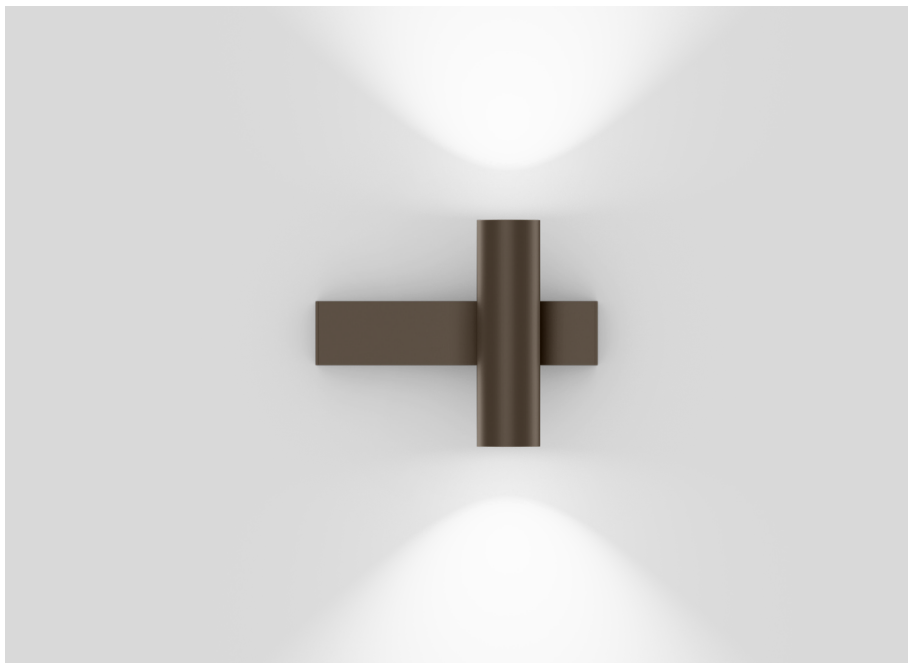

## DATI FISICI

Diameter 35 mm

Height 120 mm

0.28 kg

Apparecchio da parete a plafone in alluminio pressofuso; superficie in Bronzo; verniciata a umido, opaca liscia; emissione di luce verso l'alto e il basso; con tecnologia COB (Chip on Board) per la massima efficienza; taglio di fase dim; colore della luce 2700 K; binning iniziale MacAdam  $\leq 2$  SDCM; CRI  $\geq 90$ ; angolo di emissione di 31°; grado protezione IP20; Classe 1; driver incluso; griglia a nido d'ape opzionale disponibile per ridurre l'abbagliamento; sorgente luminosa può essere sostituita da Wever Ducré o da un professionista con autorizzazione esplicita; dispositivo di controllo sostituibile dall'utente finale;