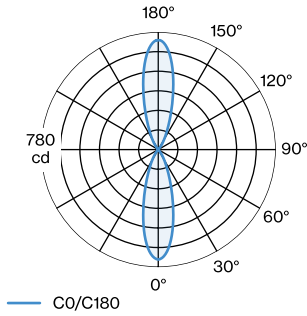

WEVER & DUCRÉ
LIGHTING

CENO WALL 2.0

376264Q3

DISTRIBUZIONE LUCE

OTTICO

Griglia a nido d'ape

TYPE	Ø (MM)	ORDERCODE
BLIEK PETIT | CENO | LECA | PIRRO	29	9 0 0 5 1 1 3 1