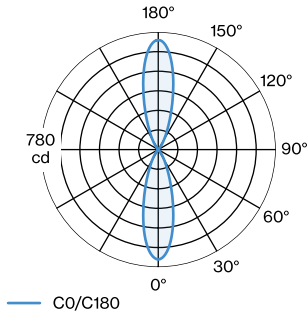

WEVER & DUCRÉ
LIGHTING

CENO WALL 2.0

376264W3

DISTRIBUZIONE LUCE

OTTICO

Griglia a nido d'ape

TYPE	Ø (MM)	ORDERCODE
BLIEK PETIT | CENO | LECA | PIRRO	29	9 0 0 5 1 1 3 1