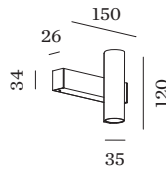

UGR < 13

≥ 1500 cd/m²

DATI ELETTRICI

phase-cut dim

220 - 240 V

Potenza totale del sistema 7.7 W

Classe 1

DATI FISICI

Diameter 35 mm

Height 120 mm

0.28 kg

Apparecchio da parete a plafone in alluminio pressofuso; superficie in Bianco Satinato; verniciata a polvere, struttura di superficie opaca; emissione di luce verso l'alto e il basso; con tecnologia COB (Chip on Board) per la massima efficienza; taglio di fase dim; colore della luce 2700 K; binning iniziale MacAdam ≤ 2 SDCM; CRI ≥ 90 ; angolo di emissione di 31°; grado protezione IP20; Classe 1; driver incluso; griglia a nido d'ape opzionale disponibile per ridurre l'abbagliamento; sorgente luminosa può essere sostituita da Wever Ducré o da un professionista con autorizzazione esplicita; dispositivo di controllo sostituibile dall'utente finale;