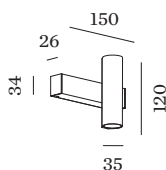

## DATI FISICI

Diameter 35 mm

Height 120 mm

0.28 kg

Apparecchio da parete a plafone in alluminio pressofuso; superficie in Bianco Satinato; verniciata a polvere, struttura di superficie opaca; emissione di luce verso l'alto e il basso; con tecnologia COB (Chip on Board) per la massima efficienza; taglio di fase dim; colore della luce 3000 K; binning iniziale MacAdam  $\leq 2$  SDCM; CRI  $\geq 90$ ; angolo di emissione di 31°; grado protezione IP20; Classe I; driver incluso; griglia a nido d'ape opzionale disponibile per ridurre l'abbagliamento; sorgente luminosa può essere sostituita da Wever Ducré o da un professionista con autorizzazione esplicita; dispositivo di controllo sostituibile dall'utente finale;