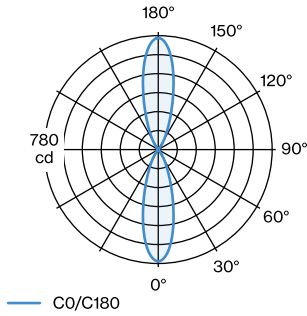

WEVER & DUCRÉ
LIGHTING

CENO WALL 2.0

376264W5

DISTRIBUZIONE LUCE

OTTICO

Griglia a nido d'ape

TYPE	Ø (MM)	ORDERCODE
BLIEK PETIT | CENO | LECA | PIRRO	29	9 0 0 5 1 1 3 1