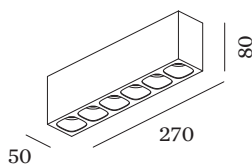

PROGETTO

TIPO

NOTA

QUANTITÀ

DATA

Downlight da soffitto rettangolare a plafone in alluminio pressofuso; housing a plafone Nero Satinato verniciato a polvere; struttura di superficie opaca; con riflettore in Nero Satinato, verniciato a umido; struttura opaca; con tecnologia COB (Chip on Board) per la massima efficienza; taglio di fase dim; colore della luce 2700 K; binning iniziale MacAdam ≤ 2 SDCM; CRI ≥ 90 ; grado protezione IP20; Classe 1; UGR ≤ 13 ; luce da lavoro adatta a schermi conform. DIN EN 12464-1; luminanza superiore a $65^\circ \leq 1500$ cd/m²; driver incluso; griglia a nido d'ape opzionale disponibile per ridurre l'abbagliamento; sorgente luminosa può essere sostituita da Wever & Ducré o da un professionista con autorizzazione esplicita; dispositivo di controllo sostituibile dall'utente finale;

OTTICO

Standard _____
 angolo del fascio 32° _____

DATI ELETTRICI

phase-cut dim _____
 220 - 240 V _____
 sistema 28.3 W _____
 Classe 1 _____

DATI FISICI

lunghezza 270 mm _____
 larghezza 50 mm _____
 altezza 80 mm _____
 0.8 kg _____