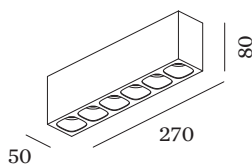

PROGETTO

TIPO

NOTA

QUANTITÀ

DATA

Downlight da soffitto rettangolare a plafone in alluminio pressofuso; housing a plafone Nero Satinato verniciato a polvere; struttura di superficie opaca; con riflettore in Nero Satinato, verniciato a umido; struttura opaca; con tecnologia COB (Chip on Board) per la massima efficienza; taglio di fase dim; colore della luce 3000 K; binning iniziale MacAdam ≤ 2 SDCM; CRI ≥ 90 ; grado protezione IP20; Classe 1; UGR ≤ 13 ; luce da lavoro adatta a schermi conform. DIN EN 12464-1; luminanza superiore a $65^\circ \leq 1500$ cd/m²; driver incluso; griglia a nido d'ape opzionale disponibile per ridurre l'abbagliamento; sorgente luminosa può essere sostituita da Wever & Ducré o da un professionista con autorizzazione esplicita; dispositivo di controllo sostituibile dall'utente finale;

OTTICO

Standard _____
 angolo del fascio 32° _____

DATI ELETTRICI

phase-cut dim _____
 220 - 240 V _____
 sistema 28.3 W _____
 Classe 1 _____

DATI FISICI

lunghezza 270 mm _____
 larghezza 50 mm _____
 altezza 80 mm _____
 0.8 kg _____