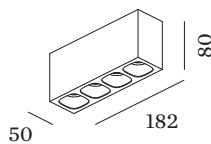

PROGETTO

TIPO

NOTA

QUANTITÀ

DATA

Downlight da soffitto rettangolare a plafone in alluminio pressofuso; housing a plafone Nero Satinato verniciato a polvere; struttura di superficie opaca; con riflettore in Nero Satinato, verniciato a umido; struttura opaca; con tecnologia COB (Chip on Board) per la massima efficienza; taglio di fase dim; colore della luce 2700 K; binning iniziale MacAdam ≤ 2 SDCM; CRI ≥ 90 ; grado protezione IP20; Classe 1; UGR ≤ 13 ; luce da lavoro adatta a schermi conform. DIN EN 12464-1; luminanza superiore a $65^\circ \leq 1500$ cd/m²; driver incluso; griglia a nido d'ape opzionale disponibile per ridurre l'abbagliamento; sorgente luminosa può essere sostituita da Wever & Ducré o da un professionista con autorizzazione esplicita; dispositivo di controllo sostituibile dall'utente finale;

OTTICO

Standard _____
 angolo del fascio 32° _____

DATI ELETTRICI

phase-cut dim _____
 220 - 240 V _____
 sistema 19.3 W _____
 Classe 1 _____

DATI FISICI

lunghezza 182 mm _____
 larghezza 50 mm _____
 altezza 80 mm _____
 0.48 kg _____