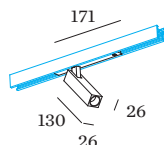

GENERALE

Soffitto _____
Binario _____
orientabile max 90 ° _____
rotazione 360 ° _____
Nero opaco + Oro _____
RAL 9005 ^a _____
IP20 _____
Interno _____
435 lm _____
CIE flux code: 93 99 100 100 _____
100 _____

LED

3000 K _____
CRI ≥ 90 _____
L80 / 50000 h _____
MacAdam iniziale ≤ 2 SDCM _____

OTTICO

Standard _____
angolo del fascio 23° _____

DATI ELETTRICI

DALI-2 _____
48 V _____
inserto 9.7 W _____
Classe 3 _____

DATI FISICI

lunghezza 26 mm _____
larghezza 26 mm _____
altezza 130 mm _____
0.22 kg _____
Adattatore 171 mm _____
incl. adattatore per binario _____
Strex 48 V _____

^a I colori potrebbero variare leggermente a causa di condizioni di produzione.