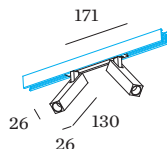

Standard
 angolo del fascio 23°

DATI ELETTRICI

non dim
 48 V
 inserto 9.2 W
 totale inserti 18.4 W
 Classe 3

DATI FISICI

lunghezza 26 mm
 larghezza 26 mm
 altezza 130 mm
 0.44 kg
 Adattatore 171 mm
 incl. adattatore per binario
 Strex 48 V

DISTRIBUZIONE LUCE

DIAGRAMMA CONICO

standard 23°

h (m)	E0° (lx)	ø (m)
1	1880	0.41
2	470	0.83
3	210	1.24
4	120	1.66
5	80	2.07

Fattore di manutenzione

Tempo di funzionamento [h]	10.000	20.000	30.000	40.000	50.000
LLMF	0.96	0.92	0.88	0.85	0.81
LSF	1	1	1	1	1