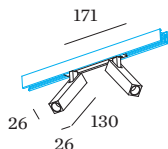

DATI FISICI

lunghezza 26 mm _____
 larghezza 26 mm _____
 altezza 130 mm _____
 0.44 kg _____
 Adattatore 171 mm _____
 incl. adattatore per binario _____
 Strex 48 V _____

Fattore di manutenzione

Tempo di funzionamento [h]	10.000	20.000	30.000	40.000	50.000
LLMF	0.96	0.92	0.88	0.85	0.81
LSF	1	1	1	1	1