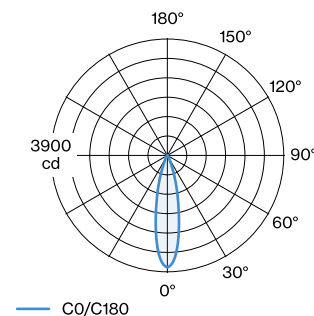

PROGETTO

TIPO

NOTA

QUANTITÀ

DATA

Faretto a binario da 48V in alluminio pressofuso; superficie in Bianco Opaco + Oro; verniciata a polvere; struttura di superficie opaca; adattatore per binario in policarbonato in Bianco Puro; cilindro anabbagliante in Oro; testata girevole 360° e orient. 90°; angolo di emissione di 23°; con tecnologia COB (Chip on Board) per la massima efficienza; non dimmerabile; colore della luce 2700 K; binning iniziale MacAdam ≤ 2 SDCM; CRI ≥ 90; 48 V; grado protezione IP20; Classe 3; sorgente luminosa può essere sostituita da Wever & Ducré o da un professionista con autorizzazione esplicita; dispositivo di controllo sostituibile da tecnici specializzati autorizzati;

Standard
 angolo del fascio 23°

DATI ELETTRICI

non dim
 48 V
 inserto 9.2 W
 totale inserti 18.4 W
 Classe 3

DATI FISICI

lunghezza 26 mm
 larghezza 26 mm
 altezza 130 mm
 0.44 kg
 Adattatore 171 mm
 incl. adattatore per binario
 Strex 48 V

DISTRIBUZIONE LUCE

DIAGRAMMA CONICO

standard 23°

h (m)	E0° (lx)	ø (m)
1	1880	0.41
2	470	0.83
3	210	1.24
4	120	1.66
5	80	2.07

Fattore di manutenzione

Tempo di funzionamento [h]	10.000	20.000	30.000	40.000	50.000
LLMF	0.96	0.92	0.88	0.85	0.81
LSF	1	1	1	1	1