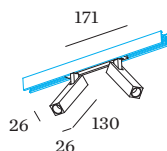

**DATI FISICI**

lunghezza 26 mm \_\_\_\_\_  
 larghezza 26 mm \_\_\_\_\_  
 altezza 130 mm \_\_\_\_\_  
 0.44 kg \_\_\_\_\_  
 Adattatore 171 mm \_\_\_\_\_  
 incl. adattatore per binario \_\_\_\_\_  
 Strex 48 V \_\_\_\_\_