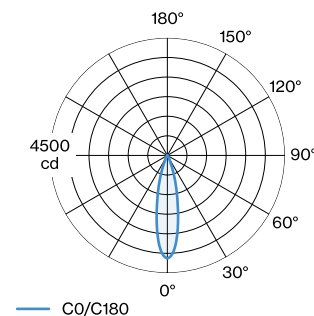

PROGETTO

TIPO

NOTA

QUANTITÀ

DATA

Faretto a binario da 48V in alluminio pressofuso; superficie in Bianco Opaco + Oro; verniciata a polvere; struttura di superficie opaca; adattatore per binario in policarbonato in Bianco Puro; cilindro anabbagliante in Oro; testata girevole 360° e orient. 90°; angolo di emissione di 23°; con tecnologia COB (Chip on Board) per la massima efficienza; non dimmerabile; colore della luce 3000 K; binning iniziale MacAdam ≤ 2 SDCM; CRI ≥ 90; 48 V; grado protezione IP20; Classe 3; sorgente luminosa può essere sostituita da Wever & Ducré o da un professionista con autorizzazione esplicita; dispositivo di controllo sostituibile da tecnici specializzati autorizzati;

Standard
 angolo del fascio 23°

DATI ELETTRICI

non dim
 48 V
 inserto 9.2 W
 totale inserti 18.4 W
 Classe 3

DATI FISICI

lunghezza 26 mm
 larghezza 26 mm
 altezza 130 mm
 0.44 kg
 Adattatore 171 mm
 incl. adattatore per binario
 Strex 48 V

DISTRIBUZIONE LUCE

DIAGRAMMA CONICO

standard 23°

h (m)	E0° (lx)	ø (m)
1	1970	0.41
2	490	0.83
3	220	1.24
4	120	1.66
5	80	2.07

Fattore di manutenzione

Tempo di funzionamento [h]	10.000	20.000	30.000	40.000	50.000
LLMF	0.96	0.92	0.88	0.85	0.81
LSF	1	1	1	1	1