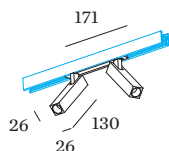

DISTRIBUZIONE LUCE