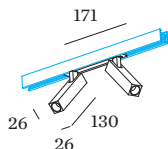

**OTTICO**

Standard  
 angolo del fascio 23°

**DATI ELETTRICI**

DALI-2  
 48 V  
 inserto 9.2 W  
 totale inserti 18.4 W  
 Classe 3

**DATI FISICI**

lunghezza 26 mm  
 larghezza 26 mm  
 altezza 130 mm  
 0.44 kg  
 Adattatore 171 mm  
 incl. adattatore per binario  
 Strex 48 V