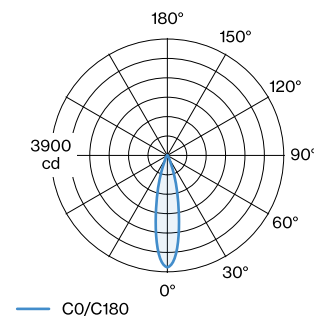

PROGETTO

TIPO

NOTA

QUANTITÀ

DATA

Faretto a binario da 48V in alluminio pressofuso; superficie in Bianco Opaco + Oro; verniciata a polvere; struttura di superficie opaca; adattatore per binario in policarbonato in Bianco Puro; cilindro anabbagliante in Oro; testata girevole 360° e orient. 90°; angolo di emissione di 23°; con tecnologia COB (Chip on Board) per la massima efficienza; colore della luce 2700 K; binning iniziale MacAdam ≤ 2 SDCM; CRI ≥ 90; 48 V; grado protezione IP20; Classe 3; sorgente luminosa può essere sostituita da Wever & Ducre' o da un professionista con autorizzazione esplicita; dispositivo di controllo sostituibile da tecnici specializzati autorizzati;

Standard
 angolo del fascio 23°

DATI ELETTRICI

DALI-2
 48 V
 inserto 9.2 W
 totale inserti 18.4 W
 Classe 3

DATI FISICI

lunghezza 26 mm
 larghezza 26 mm
 altezza 130 mm
 0.44 kg
 Adattatore 171 mm
 incl. adattatore per binario
 Strex 48 V

DISTRIBUZIONE LUCE

DIAGRAMMA CONICO

standard 23°

h (m)	E0° (lx)	ø (m)
1	1880	0.41
2	470	0.83
3	210	1.24
4	120	1.66
5	80	2.07

Fattore di manutenzione

Tempo di funzionamento [h]	10.000	20.000	30.000	40.000	50.000
LLMF	0.96	0.92	0.88	0.85	0.81
LSF	1	1	1	1	1