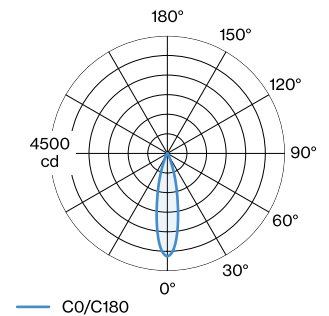

PROGETTO

TIPO

NOTA

QUANTITÀ

DATA

Faretto a binario da 48V in alluminio pressofuso; superficie in Bianco Opaco + Oro; verniciata a polvere; struttura di superficie opaca; adattatore per binario in policarbonato in Bianco Puro; cilindro anabbagliante in Oro; testata girevole 360° e orient. 90°; angolo di emissione di 23°; con tecnologia COB (Chip on Board) per la massima efficienza; colore della luce 3000 K; binning iniziale MacAdam ≤ 2 SDCM; CRI ≥ 90; 48 V; grado protezione IP20; Classe 3; sorgente luminosa può essere sostituita da Wever & Ducre' o da un professionista con autorizzazione esplicita; dispositivo di controllo sostituibile da tecnici specializzati autorizzati;

Standard
 angolo del fascio 23°

DATI ELETTRICI

DALI-2
 48 V
 inserto 9.2 W
 totale inserti 18.4 W
 Classe 3

DATI FISICI

lunghezza 26 mm
 larghezza 26 mm
 altezza 130 mm
 0.44 kg
 Adattatore 171 mm
 incl. adattatore per binario
 Strex 48 V

DISTRIBUZIONE LUCE

DIAGRAMMA CONICO

standard 23°

h (m)	E0° (lx)	ø (m)
1	1970	0.41
2	490	0.83
3	220	1.24
4	120	1.66
5	80	2.07

Fattore di manutenzione

Tempo di funzionamento [h]	10.000	20.000	30.000	40.000	50.000
LLMF	0.96	0.92	0.88	0.85	0.81
LSF	1	1	1	1	1