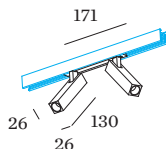

DATI FISICI

lunghezza 26 mm _____
 larghezza 26 mm _____
 altezza 130 mm _____
 0.44 kg _____
 Adattatore 171 mm _____
 incl. adattatore per binario _____
 Strex 48 V _____

Fattore di manutenzione

Tempo di funzionamento [h]	10.000	20.000	30.000	40.000	50.000
LLMF	0.96	0.92	0.88	0.85	0.81
LSF	1	1	1	1	1