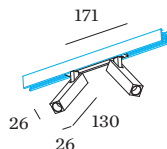

DISTRIBUZIONE LUCE