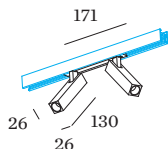

GENERALE

Soffitto
Binario
orientabile max 90 °
rotazione 360 °
Nero opaco + Oro
RAL 9005^a
IP20
Interno
935 lm
CIE flux code: 93 99 100 100
100

LED

3000 K
CRI ≥ 90
L80 / 50000 h
MacAdam iniziale ≤ 2 SDCM

OTTICO

Standard
angolo del fascio 23°

DATI ELETTRICI

DALI-2
48 V
inserto 9.2 W
totale inserti 18.4 W
Classe 3

DATI FISICI

lunghezza 26 mm
larghezza 26 mm
altezza 130 mm
0.44 kg
Adattatore 171 mm
incl. adattatore per binario
Strex 48 V

^a I colori potrebbero variare leggermente a causa di condizioni di produzione.