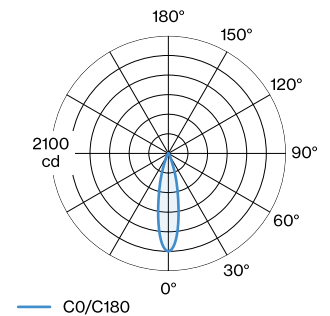

PROGETTO

TIPO

NOTA

QUANTITÀ

DATA

Faretto a binario da 48V in alluminio pressofuso; superficie in Bianco Opaco + Oro; verniciata a polvere; struttura di superficie opaca; adattatore per binario in policarbonato in Bianco Puro; cilindro anabbagliante in Oro; testata girevole 360° e orient. 90°; angolo di emissione di 23°; con tecnologia COB (Chip on Board) per la massima efficienza; non dimmerabile; colore della luce 2700 K; binning iniziale MacAdam ≤ 2 SDCM; CRI ≥ 90; 48 V; grado protezione IP20; Classe 3; sorgente luminosa può essere sostituita da Wever & Ducré o da un professionista con autorizzazione esplicita; dispositivo di controllo sostituibile da tecnici specializzati autorizzati;

Standard
 angolo del fascio 23°

DATI ELETTRICI

non dim
 48 V
 inserto 9.7 W
 Classe 3

DATI FISICI

lunghezza 26 mm
 larghezza 26 mm
 altezza 130 mm
 0.22 kg
 Adattatore 115 mm
 incl. adattatore per binario
 Strex 48 V

DISTRIBUZIONE LUCE

DIAGRAMMA CONICO

standard 23°

h (m)	E0° (lx)	ø (m)
1	1750	0.41
2	440	0.83
3	190	1.24
4	110	1.66
5	70	2.07

Fattore di manutenzione

Tempo di funzionamento [h]	10.000	20.000	30.000	40.000	50.000
LLMF	0.96	0.92	0.88	0.85	0.81
LSF	1	1	1	1	1