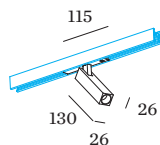

Standard
 angolo del fascio 23°

DATI ELETTRICI

non dim
 48 V
 inserto 9.7 W
 Classe 3

DATI FISICI

lunghezza 26 mm
 larghezza 26 mm
 altezza 130 mm
 0.22 kg
 Adattatore 115 mm
 incl. adattatore per binario
 Strex 48 V

DISTRIBUZIONE LUCE

DIAGRAMMA CONICO

standard 23°

h (m)	E0° (lx)	ø (m)
1	1750	0.41
2	440	0.83
3	190	1.24
4	110	1.66
5	70	2.07

Fattore di manutenzione

Tempo di funzionamento [h]	10.000	20.000	30.000	40.000	50.000
LLMF	0.96	0.92	0.88	0.85	0.81
LSF	1	1	1	1	1