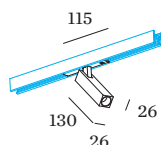

GENERALE

Soffitto
Binario
orientabile max 90 °
rotazione 360 °
Bianco Opaco + Oro
IP20
Interno
415 lm
CIE flux code: 93 99 100 100
100

LED

2700 K
CRI ≥ 90
L80 / 50000 h
MacAdam iniziale ≤ 2 SDCM

OTTICO

Standard
angolo del fascio 23°

DATI ELETTRICI

non dim
48 V
inserto 9.7 W
Classe 3

DATI FISICI

lunghezza 26 mm
larghezza 26 mm
altezza 130 mm
0.22 kg
Adattatore 115 mm
incl. adattatore per binario
Strex 48 V