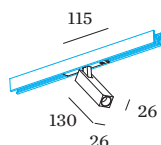

Standard
 angolo del fascio 23°

DATI ELETTRICI

non dim
 48 V
 inserto 9.7 W
 Classe 3

DATI FISICI

lunghezza 26 mm
 larghezza 26 mm
 altezza 130 mm
 0.22 kg
 Adattatore 115 mm
 incl. adattatore per binario
 Strex 48 V

DISTRIBUZIONE LUCE

DIAGRAMMA CONICO

standard 23°

h (m)	E0° (lx)	ø (m)
1	1850	0.41
2	460	0.83
3	210	1.24
4	120	1.66
5	70	2.07

Fattore di manutenzione

Tempo di funzionamento [h]	10.000	20.000	30.000	40.000	50.000
LLMF	0.96	0.92	0.88	0.85	0.81
LSF	1	1	1	1	1