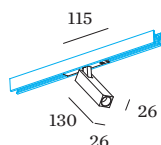

GENERALE

Soffitto
Binario
orientabile max 90 °
rotazione 360 °
Bianco Opaco + Oro
IP20
Interno
435 lm
CIE flux code: 93 99 100 100
100

LED

3000 K
CRI ≥ 90
L80 / 50000 h
MacAdam iniziale ≤ 2 SDCM

OTTICO

Standard
angolo del fascio 23°

DATI ELETTRICI

non dim
48 V
inserto 9.7 W
Classe 3

DATI FISICI

lunghezza 26 mm
larghezza 26 mm
altezza 130 mm
0.22 kg
Adattatore 115 mm
incl. adattatore per binario
Strex 48 V