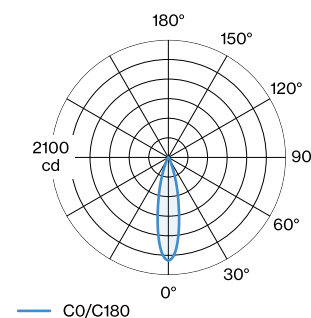

PROGETTO

TIPO

NOTA

QUANTITÀ

DATA

Faretto a binario da 48V in alluminio pressofuso; superficie in Bianco Opaco + Oro; verniciata a polvere; struttura di superficie opaca; adattatore per binario in policarbonato in Bianco Puro; cilindro anabbagliante in Oro; testata girevole 360° e orient. 90°; angolo di emissione di 23°; con tecnologia COB (Chip on Board) per la massima efficienza; non dimmerabile; colore della luce 3000 K; binning iniziale MacAdam ≤ 2 SDCM; CRI ≥ 90; 48 V; grado protezione IP20; Classe 3; sorgente luminosa può essere sostituita da Wever & Ducré o da un professionista con autorizzazione esplicita; dispositivo di controllo sostituibile da tecnici specializzati autorizzati;

Standard
 angolo del fascio 23°

DATI ELETTRICI

non dim
 48 V
 inserto 9.7 W
 Classe 3

DATI FISICI

lunghezza 26 mm
 larghezza 26 mm
 altezza 130 mm
 0.22 kg
 Adattatore 115 mm
 incl. adattatore per binario
 Strex 48 V

DISTRIBUZIONE LUCE

DIAGRAMMA CONICO

standard 23°

h (m)	E0° (lx)	ø (m)
1	1850	0.41
2	460	0.83
3	210	1.24
4	120	1.66
5	70	2.07

Fattore di manutenzione

Tempo di funzionamento [h]	10.000	20.000	30.000	40.000	50.000
LLMF	0.96	0.92	0.88	0.85	0.81
LSF	1	1	1	1	1