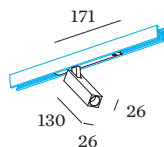

OTTICO

Standard
 angolo del fascio 23°

DATI ELETTRICI

DALI-2
 48 V
 inserto 9.7 W
 Classe 3

DATI FISICI

lunghezza 26 mm
 larghezza 26 mm
 altezza 130 mm
 0.22 kg
 Adattatore 171 mm
 incl. adattatore per binario
 Strex 48 V