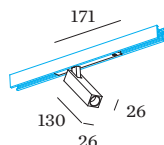

Standard
 angolo del fascio 23°

DATI ELETTRICI

DALI-2
 48 V
 inserto 9.7 W
 Classe 3

DATI FISICI

lunghezza 26 mm
 larghezza 26 mm
 altezza 130 mm
 0.22 kg
 Adattatore 171 mm
 incl. adattatore per binario
 Strex 48 V

DISTRIBUZIONE LUCE

DIAGRAMMA CONICO

standard 23°

h (m)	E0° (lx)	ø (m)
1	1750	0.41
2	440	0.83
3	190	1.24
4	110	1.66
5	70	2.07

Fattore di manutenzione

Tempo di funzionamento [h]	10.000	20.000	30.000	40.000	50.000
LLMF	0.96	0.92	0.88	0.85	0.81
LSF	1	1	1	1	1