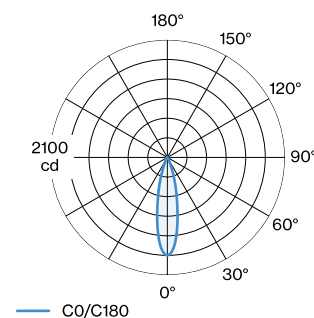

PROGETTO

TIPO

NOTA

QUANTITÀ

DATA

Faretto a binario da 48V in alluminio pressofuso; superficie in Bianco Opaco + Oro; verniciata a polvere; struttura di superficie opaca; adattatore per binario in policarbonato in Bianco Puro; cilindro anabbagliante in Oro; testata girevole 360° e orient. 90°; angolo di emissione di 23°; con tecnologia COB (Chip on Board) per la massima efficienza; colore della luce 2700 K; binning iniziale MacAdam ≤ 2 SDCM; CRI ≥ 90; 48 V; grado protezione IP20; Classe 3; sorgente luminosa può essere sostituita da Wever & Ducre' o da un professionista con autorizzazione esplicita; dispositivo di controllo sostituibile da tecnici specializzati autorizzati;

Standard
 angolo del fascio 23°

DATI ELETTRICI

DALI-2
 48 V
 inserto 9.7 W
 Classe 3

DATI FISICI

lunghezza 26 mm
 larghezza 26 mm
 altezza 130 mm
 0.22 kg
 Adattatore 171 mm
 incl. adattatore per binario
 Strex 48 V

DISTRIBUZIONE LUCE

DIAGRAMMA CONICO

standard 23°

h (m)	E0° (lx)	ø (m)
1	1750	0.41
2	440	0.83
3	190	1.24
4	110	1.66
5	70	2.07

Fattore di manutenzione

Tempo di funzionamento [h]	10.000	20.000	30.000	40.000	50.000
LLMF	0.96	0.92	0.88	0.85	0.81
LSF	1	1	1	1	1