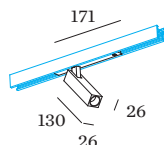

DATI FISICI

lunghezza 26 mm _____
 larghezza 26 mm _____
 altezza 130 mm _____
 0.22 kg _____
 Adattatore 171 mm _____
 incl. adattatore per binario _____
 Strex 48 V _____

Fattore di manutenzione

Tempo di funzionamento [h]	10.000	20.000	30.000	40.000	50.000
LLMF	0.96	0.92	0.88	0.85	0.81
LSF	1	1	1	1	1