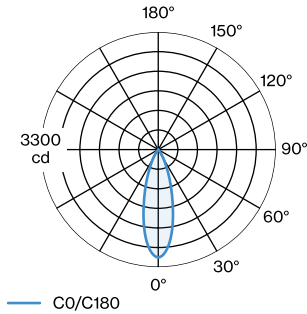

WEVER & DUCRÉ
LIGHTING

CENO SURFACE 2.0

176764K5

DISTRIBUZIONE LUCE

DIAGRAMMA CONICO

standard 31°

h (m)	E0° (lx)	ø (m)
1	1520	0.55
2	380	1.10
3	170	1.65
4	90	2.21
5	60	2.76

Fattore di manutenzione

Tempo di funzionamento [h]	10 000	20 000	30 000	40 000	50 000
LLMF	0.92	0.87	0.83	0.79	0.75
LSF	1	1	1	1	1

MF	$LMF \times RSMF \times LLMF \times LSF$	RSMF^a	Fattore di manutenzione del locale luminoso
MF	Fattore di manutenzione	LLMF	
LMF^a	Fattore di manutenzione dell'apparecchio	LSF	Fattore di sopravvivenza della lampada

^a Secondo "CIE 97, Maintenance of indoor electric lighting systems", 2005, ISBN 3-900-734-34-8. I valori devono essere determinati dal pianificatore.

OTTICO

Griglia a nido d'ape

TYPE	Ø (MM)	ORDERCODE
BLIEK PETIT | CENO | LECA | PIRRO	29	9 0 0 5 1 1 3 1