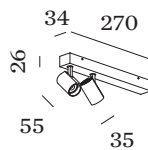

## DATI FISICI

Diameter 35 mm

Height 55 mm

0.43 kg

<sup>a</sup> I colori potrebbero variare leggermente a causa di condizioni di produzione.

Faretto da soffitto a plafone in alluminio pressofuso; con base per soffitto rettangolare; superficie in Nero Satinato + Oro; verniciata a umido; opaca liscia; RAL 9005; anello interno nero; con tecnologia COB (Chip on Board) per la massima efficienza; taglio di fase dim; colore della luce 3000 K; binning iniziale MacAdam ≤ 2 SDCM; CRI ≥ 90; angolo di emissione di 31°; 220 - 240 V; girevole 350° e orientabile 90°; grado protezione IP20; Classe 1; driver incluso; griglia a nido d'ape opzionale disponibile per ridurre l'abbagliamento; sorgente luminosa può essere sostituita da Wever Ducré o da un professionista con autorizzazione esplicita; dispositivo di controllo sostituibile dall'utente finale;