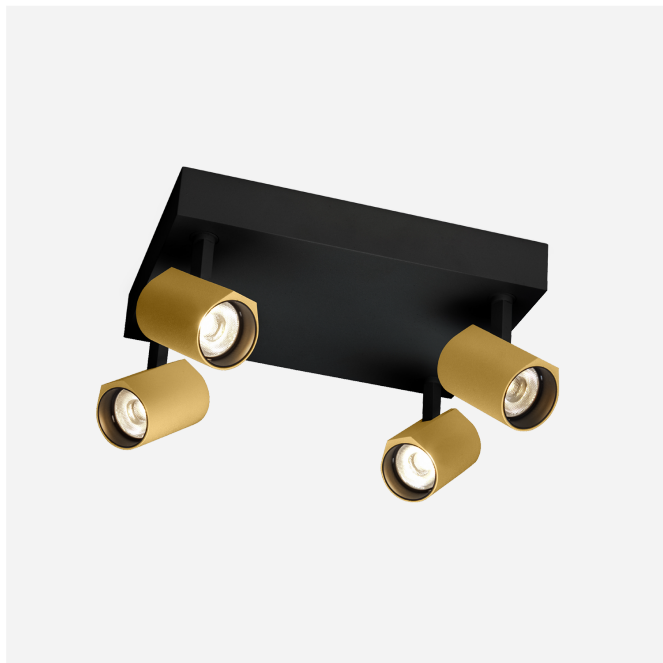

PROGETTO

TIPO

NOTA

QUANTITÀ

DATA

Plafoniera con 4 faretti; in alluminio pressofuso; con base per soffitto rettangolare; superficie in Nero Satinato + Oro; verniciata a umido; opaca liscia; RAL 9005; anello interno nero; con tecnologia COB (Chip on Board) per la massima efficienza; taglio di fase dim; colore della luce 3000 K; binning iniziale MacAdam  $\leq 2$  SDCM; CRI  $\geq 90$ ; angolo di emissione di 31°; 220 - 240 V; girevole 350° e orientabile 90°; grado protezione IP20; Classe 1; driver incluso; griglia a nido d'ape opzionale disponibile per ridurre l'abbagliamento; sorgente luminosa può essere sostituita da Wever & Ducré o da un professionista con autorizzazione esplicita; dispositivo di controllo sostituibile dall'utente finale;

**GENERALE**

Soffitto  
 Surface  
 orientabile max 90 °  
 rotazione 350 °  
 Nero opaco + Oro  
 RAL 9005 <sup>a</sup>  
 IP20  
 Interno  
 2130 lm  
 CIE flux code: 99 100 100 100 100

**LED**

3000 K  
 CRI  $\geq 90$   
 L70 / 55000h  
 MacAdam iniziale  $\leq 2$  SDCM

**OTTICO**

Standard  
 angolo del fascio 31°

**DATI ELETTRICI**

phase-cut dim  
 220 - 240 V  
 sistema 29.7 W  
 Classe 1

**DATI FISICI**

diametro 34 mm  
 altezza 55 mm  
 0.78 kg

<sup>a</sup> I colori potrebbero variare leggermente a causa di condizioni di produzione.

176964K5