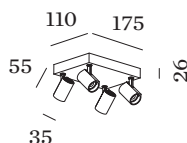

GENERALE

Soffitto
Surface
orientabile max 90 °
rotazione 350 °
Nero opaco + Oro
RAL 9005 ^a
IP20
Interno
2130 lm
CIE flux code: 99 100 100 100 100

LED

3000 K
CRI ≥ 90
L70 / 55000h
MacAdam iniziale ≤ 2 SDCM

OTTICO

Standard
angolo del fascio 31°

DATI ELETTRICI

phase-cut dim
220 - 240 V
sistema 29.7 W
Classe 1

DATI FISICI

diametro 34 mm
altezza 55 mm
0.78 kg

^a I colori potrebbero variare leggermente a causa di condizioni di produzione.