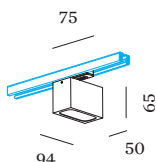

OTTICO

Opal _____

DATI ELETTRICI

phase-cut dim _____
 220 - 240 V _____
 sistema 6.6 W _____
 Classe 1 _____

DATI FISICI

lunghezza 94 mm _____
 larghezza 50 mm _____
 altezza 65 mm _____
 0.33 kg _____
 Adattatore 75 mm _____
 con adattatore per binario _____
 monofase _____