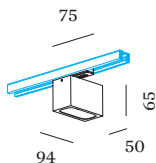

OTTICO

Opal _____

DATI ELETTRICI

phase-cut dim _____
 220 - 240 V _____
 sistema 6.6 W _____
 Classe 1 _____

DATI FISICI

lunghezza 94 mm _____
 larghezza 50 mm _____
 altezza 65 mm _____
 0.33 kg _____
 Adattatore 75 mm _____
 con adattatore per binario _____
 monofase _____