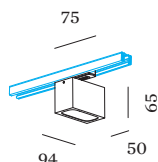

OTTICO

Opal _____

DATI ELETTRICI

phase-cut dim _____
 220 - 240 V _____
 sistema 6.6 W _____
 Classe 1 _____

DATI FISICI

lunghezza 94 mm _____
 larghezza 50 mm _____
 altezza 65 mm _____
 0.33 kg _____
 Adattatore 75 mm _____
 con adattatore per binario _____
 monofase _____