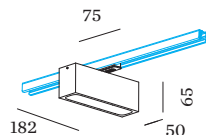

OTTICO

Opal _____

DATI ELETTRICI

phase-cut dim _____
 220 - 240 V _____
 sistema 12.0 W _____
 Classe 1 _____

DATI FISICI

lunghezza 182 mm _____
 larghezza 50 mm _____
 altezza 65 mm _____
 0.54 kg _____
 Adattatore 75 mm _____
 con adattatore per binario _____
 monofase _____