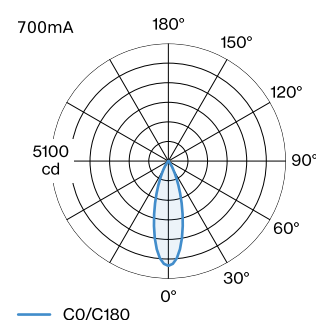

PROGETTO

TIPO

NOTA

QUANTITÀ

DATA

Faretto da incasso a soffitto in alluminio pressofuso con piastra di montaggio rettangolare; superficie in Bronzo; verniciata a umido, opaca liscia; anello interno nero; montaggio senza attrezzi con molle a balestra; profondità di incasso 60 mm; con tecnologia COB (Chip on Board) per la massima efficienza; colore della luce 3000 K; binning iniziale MacAdam ≤ 2 SDCM; CRI ≥ 90 ; angolo di emissione di 31°; girevole 350° e orientabile 90°; grado protezione IP20; Classe 3; marcatura IC; driver non incluso; sorgente luminosa può essere sostituita da Wever & Ducré o da un professionista con autorizzazione esplicita;

DATI ELETTRICI

excl. driver
26 V
inserto 6.0 W
totale inserti 18.0 W
Classe 3
700 mA

DATI FISICI

lunghezza 230 mm
larghezza 40 mm
altezza 55 mm
0.39 kg
molle a lamina

SAGOMA

lunghezza 221 mm
larghezza 32 mm
spessore min. del soffitto 4 mm
profondità di incasso 60 mm

DRIVER MISURATO

700mA
1580 lm
21.2 W

DISTRIBUZIONE LUCE

DIAGRAMMA CONICO

standard 31° 700mA

h (m)	E0° (lx)	Ø (m)
1	1520	0.56
2	380	1.12
3	170	1.68
4	90	2.23
5	60	2.79

Fattore di manutenzione

Tempo di funzionamento [h]	10.000	20.000	30.000	40.000	50.000
LLMF	0.9	0.88	0.85	0.83	0.81
LSF	1	1	1	1	1