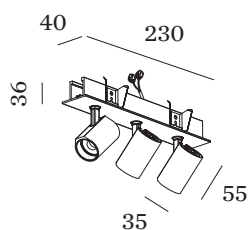

PROGETTO

TIPO

NOTA

QUANTITÀ

DATA

Faretto da incasso a soffitto in alluminio pressofuso con piastra di montaggio rettangolare; superficie in Bronzo; verniciata a umido, opaca liscia; anello interno nero; montaggio senza attrezzi con molle a balestra; profondità di incasso 60 mm; con tecnologia COB (Chip on Board) per la massima efficienza; colore della luce 3000 K; binning iniziale MacAdam ≤ 2 SDCM; CRI ≥ 90 ; angolo di emissione di 31°; girevole 350° e orientabile 90°; grado protezione IP20; Classe 3; marcatura IC; driver non incluso; sorgente luminosa può essere sostituita da Wever & Ducré o da un professionista con autorizzazione esplicita;

DATI ELETTRICI

excl. driver
26 V
inserto 6.0 W
totale inserti 18.0 W
Classe 3
700 mA

DATI FISICI

lunghezza 230 mm
larghezza 40 mm
altezza 55 mm
0.39 kg
molle a lamina

SAGOMA

lunghezza 221 mm
larghezza 32 mm
spessore min. del soffitto 4 mm
profondità di incasso 60 mm