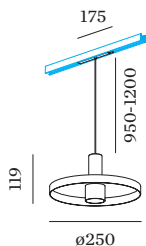

GENERALE

Soffitto _____
Binario Sospeso _____
Bianco Opaco _____
IP20 _____
Interno _____
445 lm _____
CIE flux code: 95 97 99 100 _____
100 _____

LED

3000 K _____
CRI ≥ 90 _____
L70 / 55000h _____
MacAdam iniziale ≤ 2 SDCM _____

OTTICO

Standard _____
angolo del fascio 32° _____

DATI ELETTRICI

DALI-2 _____
48 V _____
inserto 7.0 W _____
Classe 3 _____

DATI FISICI

diametro 250 mm _____
altezza 119 mm _____
0.48 kg _____
cable length incl. 0.95-1.2 m _____
suspension mm _____
Adattatore 175 mm _____
incl. adattatore per binario _____
Strex 48 V _____