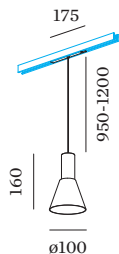

superficie in Nero opaco verniciata a umido; struttura di superficie opaca; RAL 9005; con tecnologia COB (Chip on Board) per la massima efficienza; colore della luce 3000 K; binning iniziale MacAdam ≤ 2 SDCM; CRI ≥ 90; 48 V; grado protezione IP20; Classe 3; sorgente luminosa può essere sostituita da Wever & Ducré o da un professionista con autorizzazione esplicita;