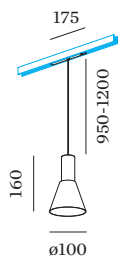

GENERALE

Soffitto
Binario Sospeso
Nero opaco + Oro
IP20
Interno
410 lm
CIE flux code: 95 97 99 100
100

LED

2700 K
CRI ≥ 90
L70 / 55000h
MacAdam iniziale ≤ 2 SDCM

OTTICO

Standard
angolo del fascio 32°

DATI ELETTRICI

DALI-2
48 V
inserto 7.0 W
Classe 3

DATI FISICI

diametro 100 mm
altezza 160 mm
0.27 kg
cable length incl. 0.95-1.2 m
suspension mm
Adattatore 175 mm
incl. adattatore per binario
Strex 48 V