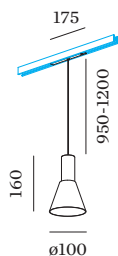

GENERALE

Soffitto _____
Binario Sospeso _____
Nero opaco + Oro _____
IP20 _____
Interno _____
445 lm _____
CIE flux code: 95 97 99 100 _____
100 _____

LED

3000 K _____
CRI ≥ 90 _____
L70 / 55000h _____
MacAdam iniziale ≤ 2 SDCM _____

OTTICO

Standard _____
angolo del fascio 32° _____

DATI ELETTRICI

DALI-2 _____
48 V _____
inserto 7.0 W _____
Classe 3 _____

DATI FISICI

diametro 100 mm _____
altezza 160 mm _____
0.27 kg _____
cable length incl. 0.95-1.2 m _____
suspension mm _____
Adattatore 175 mm _____
incl. adattatore per binario _____
Strex 48 V _____