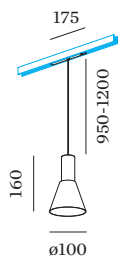

GENERALE

Soffitto
Binario Sospeso
Oro + Nero Opaco
IP20
Interno
410 lm
CIE flux code: 95 97 99 100
100

LED

2700 K
CRI ≥ 90
L70 / 55000h
MacAdam iniziale ≤ 2 SDCM

OTTICO

Standard
angolo del fascio 32°

DATI ELETTRICI

DALI-2
48 V
inserto 7.0 W
Classe 3

DATI FISICI

diametro 100 mm
altezza 160 mm
0.27 kg
cable length incl. 0.95-1.2 m
suspension mm
Adattatore 175 mm
incl. adattatore per binario
Strex 48 V