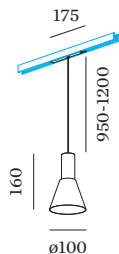

GENERALE

Soffitto
Binario Sospeso
Oro + Nero Opaco
IP20
Interno
445 lm
CIE flux code: 95 97 99 100
100

LED

3000 K
CRI ≥ 90
L70 / 55000h
MacAdam iniziale ≤ 2 SDCM

OTTICO

Standard
angolo del fascio 32°

DATI ELETTRICI

DALI-2
48 V
inserto 7.0 W
Classe 3

DATI FISICI

diametro 100 mm
altezza 160 mm
0.27 kg
cable length incl. 0.95-1.2 m
suspension mm
Adattatore 175 mm
incl. adattatore per binario
Strex 48 V