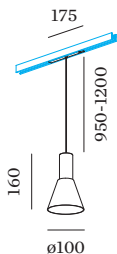

GENERALE

Soffitto
Binario Sospeso
Dorato
IP20
Interno
410 lm
CIE flux code: 95 97 99 100
100

LED

2700 K
CRI ≥ 90
L70 / 55000h
MacAdam iniziale ≤ 2 SDCM

OTTICO

Standard
angolo del fascio 32°

DATI ELETTRICI

DALI-2
48 V
inserto 7.0 W
Classe 3

DATI FISICI

diametro 100 mm
altezza 160 mm
0.27 kg
cable length incl. 0.95-1.2 m
suspension mm
Adattatore 175 mm
incl. adattatore per binario
Strex 48 V